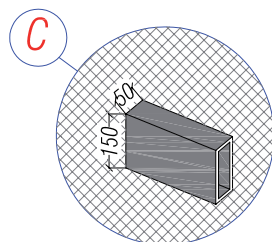

Cancello Scorrevole

Misure Standard in cm.
(L x H):

- 344 x 150
- 504 x 150
- 664 x 150

Cancello Carrabile

Misure Standard in cm.
(L x H):

- 371,6 x 150

Cancello Pedonale ad un'anta

Misure Standard in cm.
(L x H):

- 117,3 x 150

Altezza H mm	Distanza X mm
1500	3440
1500	5040
1500	6640

Altezza H mm	Distanza X mm
1500	3440

Altezza H mm	Distanza X mm
1500	1173