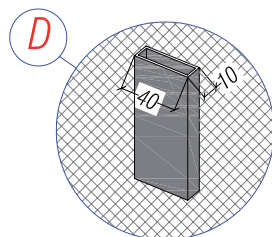

Cancello Scorrevole

Misure Standard in cm.
(L x H):

- 344 x 150
- 504 x 150
- 664 x 150

Cancello Carrabile

Misure Standard in cm.
(L x H):

- 371,6 x 150

Cancello Pedonale ad un'anta

Misure Standard in cm.
(L x H):

- 117,3 x 150

Altezza H mm	Distanza X mm
1500	3440
1500	5040
1500	6640

Altezza H mm	Distanza X mm
1500	3440

Altezza H mm	Distanza X mm
1500	1173