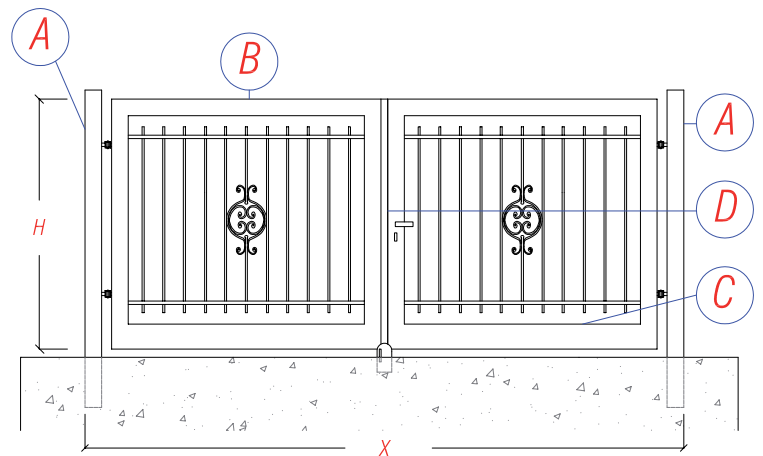

Cancello Scorrevole

Misure Standard in cm.
(L x H):

- 344 x 150
- 504 x 150
- 664 x 150

Cancello Carrabile

Misure Standard in cm.
(L x H):

- 371,6 x 150

Cancello Pedonale ad un'anta

Misure Standard in cm.
(L x H):

- 117,3 x 150

Altezza H mm	Distanza X mm
1500	3440
1500	5040
1500	6640

Altezza H mm	Distanza X mm
1500	3440

Altezza H mm	Distanza X mm
1500	1173