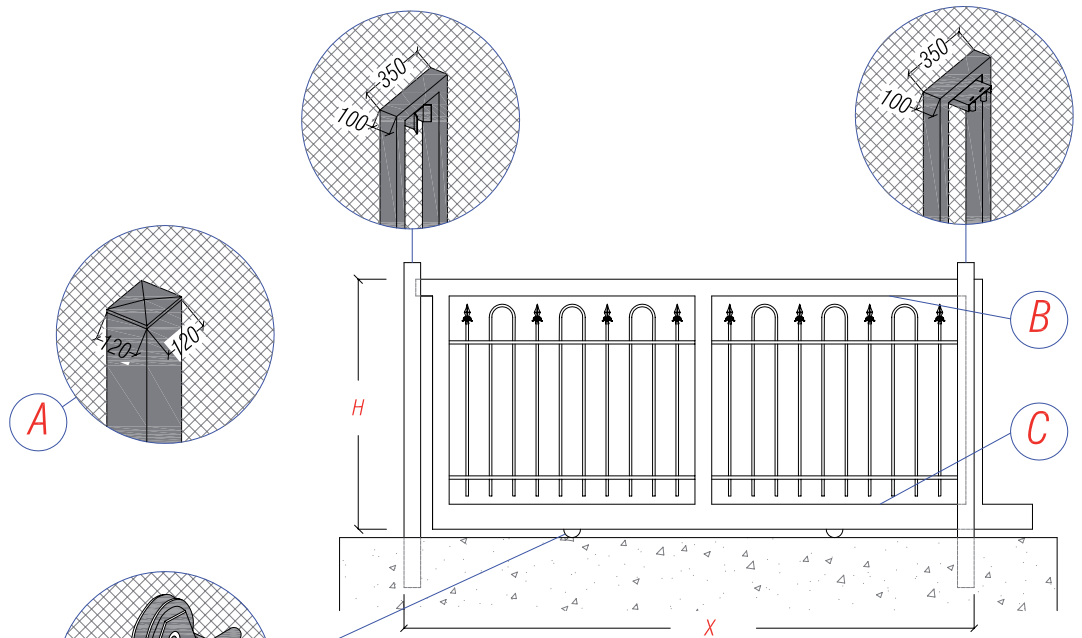

Cancello Scorrevole

Misure Standard in cm.
(L x H):

- 344 x 150
- 504 x 150
- 664 x 150

Cancello Carrabile

Misure Standard in cm.
(L x H):

- 371,6 x 150

Cancello Pedonale ad un'anta

Misure Standard in cm.
(L x H):

- 117,3 x 150

Altezza H mm	Distanza X mm
1500	3440
1500	5040
1500	6640

Altezza H mm	Distanza X mm
1500	3440

Altezza H mm	Distanza X mm
1500	1173