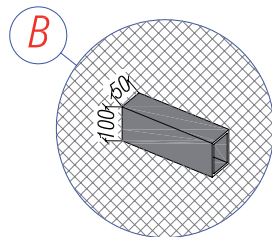

Cancello Scorrevole

Misure Standard in cm.
(L x H):

- 344 x 150
- 504 x 150
- 664 x 150

Cancello Carrabile

Misure Standard in cm.
(L x H):

- 371,6 x 150

Cancello Pedonale ad un'anta

Misure Standard in cm.
(L x H):

- 117,3 x 150

Altezza H mm	Distanza X mm
1500	3440
1500	5040
1500	6640

Altezza H mm	Distanza X mm
1500	3440

Altezza H mm	Distanza X mm
1500	1173