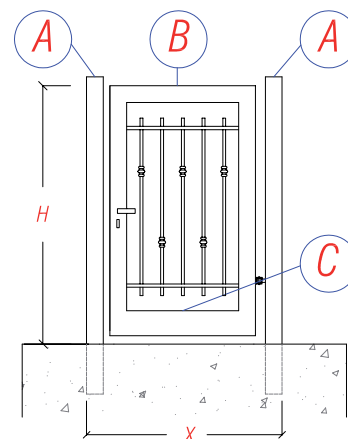

Cancello Scorrevole

Misure Standard in cm.
(L x H):

- 344 x 150
- 504 x 150
- 664 x 150

Cancello Carrabile

Misure Standard in cm.
(L x H):

- 371,6 x 150

Cancello Pedonale ad un'anta

Misure Standard in cm.
(L x H):

- 117,3 x 150

Altezza H mm	Distanza X mm
1500	3440
1500	5040
1500	6640

Altezza H mm	Distanza X mm
1500	3440

Altezza H mm	Distanza X mm
1500	1173